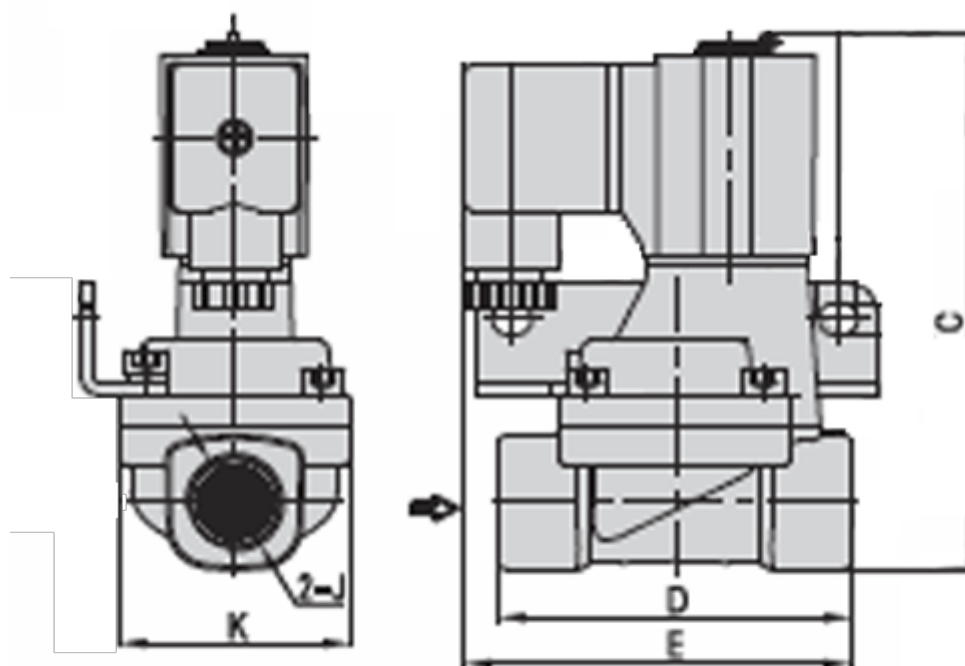

Varenummer: 582W15015EG

Beskrivelse: Fluid ventil - 2/2 NC, 2W15015EG - 24VAC
port 1/2" - Lysning 15 intern pilot, messing

Mål

C = 107.0

D = 70

E = 77.0

J = G 1/2"

K = 46